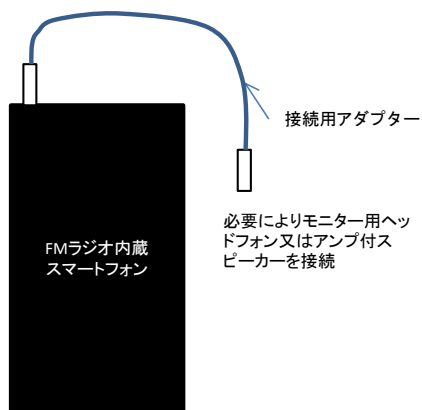

内蔵 FM ラジオを利用する場合