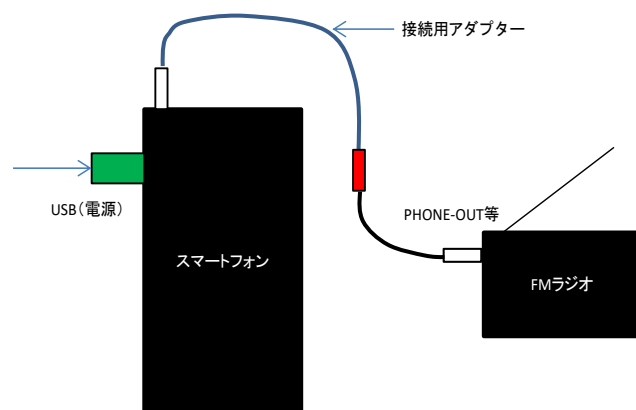

外部 FM ラジオを使用する場合

アプリケーション動作対象機器

Android OS (Ver.21.以上) を搭載したスマートフォン又はタブレット

ネットワーク環境

検知情報の通知を e-mail で行っているため、モバイルネットワーク（格安SIM可）又は Wi-Fi によるインターネット接続が必要になります。（通報先2か所）